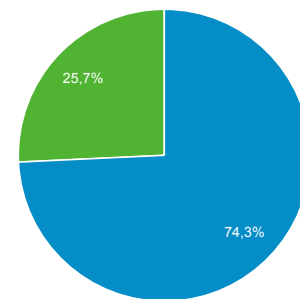

Panoramica del pubblico

Tutti gli utenti
100,00% Utenti

1 gen 2020 - 30 giu 2020

Panoramica

Utenti
141.999

Nuovi utenti
130.388

Sessioni
302.948

Numero di sessioni per utente
2,13

Visualizzazioni di pagina
1.160.021

Pagine/sessione
3,83

Durata sessione media
00:02:37

Frequenza di rimbalzo
45,92%

■ New Visitor ■ Returning Visitor

Lingua	Utenti	% Utenti
1. it-it	99.323	68,47%
2. it	39.506	27,23%
3. en-us	4.205	2,90%
4. en-gb	656	0,45%
5. it-sm	164	0,11%
6. fr-fr	115	0,08%
7. en	110	0,08%
8. it-ch	107	0,07%
9. (not set)	96	0,07%
10. es-es	74	0,05%

Panoramica

Tutti gli utenti
100,00% Visualizzazioni di pagina

1 gen 2020 - 30 giu 2020

Panoramica

Visualizzazioni di pagina

<p>Visualizzazioni di pagina</p> <p>1.160.021</p>	<p>Visualizzazioni di pagina uniche</p> <p>806.055</p>	<p>Tempo medio sulla pagina</p> <p>00:00:56</p>	<p>Frequenza di rimbalzo</p> <p>45,92%</p>	<p>% uscita</p> <p>26,12%</p>
--	---	--	---	--------------------------------------