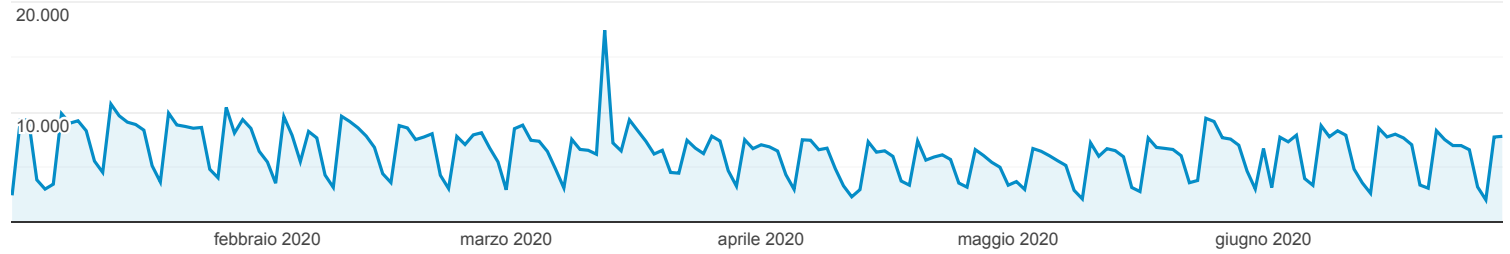

Panoramica del pubblico

Tutti gli utenti
100,00% Utenti

1 gen 2020 - 30 giu 2020

Panoramica

Utenti
141.999

Nuovi utenti
130.388

Sessioni
302.948

Numero di sessioni per utente
2,13

Visualizzazioni di pagina
1.160.021

Pagine/sessione
3,83

Durata sessione media
00:02:37

Frequenza di rimbalzo
45,92%

■ New Visitor ■ Returning Visitor

Lingua	Utenti	% Utenti
1. it-it	99.323	68,47%
2. it	39.506	27,23%
3. en-us	4.205	2,90%
4. en-gb	656	0,45%
5. it-sm	164	0,11%
6. fr-fr	115	0,08%
7. en	110	0,08%
8. it-ch	107	0,07%
9. (not set)	96	0,07%
10. es-es	74	0,05%

Panoramica

Tutti gli utenti
100,00% Visualizzazioni di pagina

1 gen 2020 - 30 giu 2020

Panoramica

Visualizzazioni di pagina

<p>Visualizzazioni di pagina</p> <p>1.160.021</p>	<p>Visualizzazioni di pagina uniche</p> <p>806.055</p>	<p>Tempo medio sulla pagina</p> <p>00:00:56</p>	<p>Frequenza di rimbalzo</p> <p>45,92%</p>	<p>% uscita</p> <p>26,12%</p>
--	---	--	---	--------------------------------------