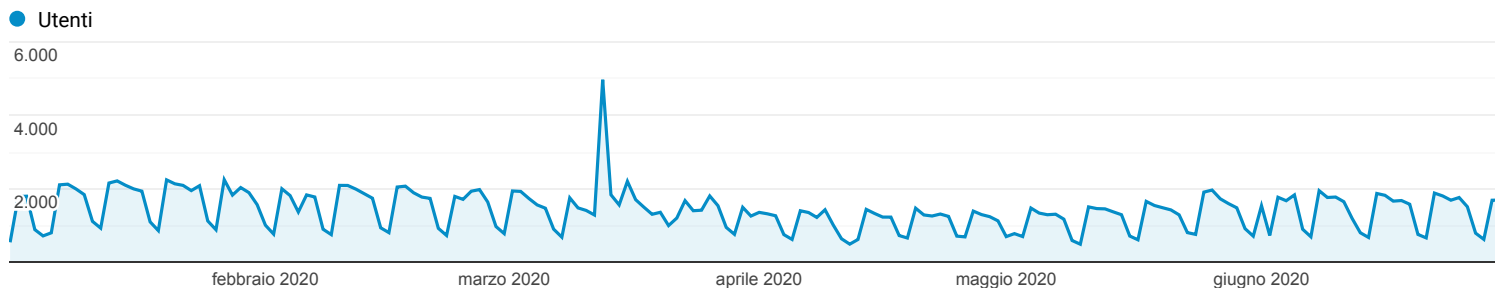

Panoramica del pubblico

Tutti gli utenti
100,00% Utenti

1 gen 2020 - 30 giu 2020

Panoramica

Utenti
141.999

Nuovi utenti
130.388

Sessioni
302.948

Numero di sessioni per utente
2,13

Visualizzazioni di pagina
1.160.021

Pagine/sessione
3,83

Durata sessione media
00:02:37

Frequenza di rimbalzo
45,92%

■ New Visitor ■ Returning Visitor

Lingua	Utenti	% Utenti
1. it-it	99.323	68,47%
2. it	39.506	27,23%
3. en-us	4.205	2,90%
4. en-gb	656	0,45%
5. it-sm	164	0,11%
6. fr-fr	115	0,08%
7. en	110	0,08%
8. it-ch	107	0,07%
9. (not set)	96	0,07%
10. es-es	74	0,05%

Panoramica

Tutti gli utenti
100,00% Visualizzazioni di pagina

1 gen 2020 - 30 giu 2020

Panoramica

Visualizzazioni di pagina

<p>Visualizzazioni di pagina</p> <p>1.160.021</p>	<p>Visualizzazioni di pagina uniche</p> <p>806.055</p>	<p>Tempo medio sulla pagina</p> <p>00:00:56</p>	<p>Frequenza di rimbalzo</p> <p>45,92%</p>	<p>% uscita</p> <p>26,12%</p>
--	---	--	---	--------------------------------------